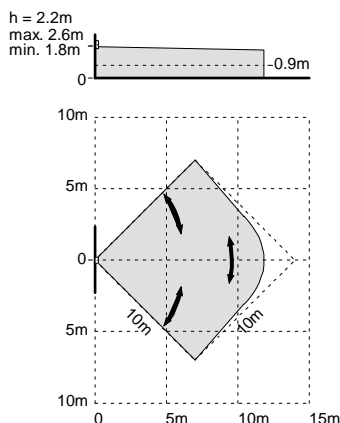

Detectiegebied en afmetingen

Groothoekspiegel (standaard)