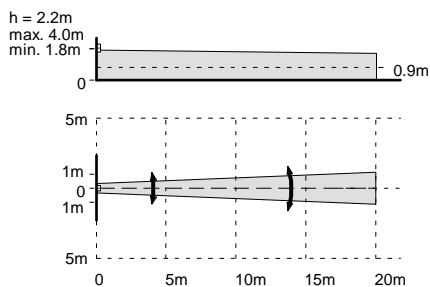

Gordijnspiegel IRS122 (optie)

Technische gegevens

Voedingsspanning (12 V nom.)	8.0 ... 16.0 V_{DC}
- Max. rimpel (0 ~ 100 Hz)	2.0 V_{PP}
- Spanningscontrole	Alarm at <6.0 ... 8.0 V
Stroomverbruik (bij 8.0 ... 16.0 V_{DC})	
- In rust / in alarm (met LED)	6 mA / 6 mA
Alarm uitgang, relais contact (opent bij alarm)	30 V_{DC} / 100 mA / Ri 32 Ω
Alarm houd tijd	2 ... 3 s
Loop test indicatie	LED
Tamper contact	30 V_{DC} / 50 mA
Loopsnelheid	
- Groothoekspiegel / Gordijnspiegel, IRS122	0.2 ... 3.0 m/s / 0.2 ... 4.0 m/s
Huisdier immuniteit	< 20 kg
- Met huisdierclip IRMC104	40 kg
Werkings temperatuur	-20 ... +55 °C
Opslagtemperatuur	-20 ... +60 °C
Vochtigheid (EN60721)	<95 % rh niet gecondenseerd
EMI rejectie tot 2 GHz	>30 V/m
Veiligheidsklasse behuizing (EN60529, EN50102)	IP41 / IK02
Goedkeuringen klasse 2	NCP IMI02502-P

Bestelgegevens

Type	Art. nr.	Omschrijving	Gewicht
IR120C	519397.0-001	Passief Infrarood Detector	0.090 kg
IRS122	562302.0-001	Gordijnspiegel (set van 4)	0.032 kg
IRMC104	562315.0-001	Huisdierclip (set van 4)	0.001 kg
IRUM20	562247.0-001	Steun voor muurmontage	0.044 kg
IRUM30	562250.0-001	Steun voor plafondmontage	0,072 kg

Siemens Nederland N.V.
Werner von Siemensstraat 1
2712 PN Zoetermeer
Tel. +31 70 - 3.33.33.33
Fax +31 70 - 3.33.79.81
www.siemens.nl

© 2004 Siemens Nederland NV.