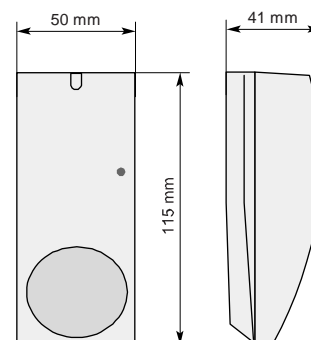

Gordijnspiegel IRS122 (optie)

Technische gegevens

Voedingsspanning (12 V nom.)	8.0 ... 16.0 V_{DC}
- Max. rimpel (0 ~ 100 Hz)	2.0 V_{PP}
- Spanningscontrole	Alarm at <6.0 ... 8.0 V
Stroomverbruik (bij 8.0 ... 16.0 V_{DC})	
- In rust / in alarm (met LED)	6 mA / 6 mA
Alarm uitgang, relais contact (opent bij alarm)	30 V_{DC} / 100 mA / Ri 32 Ω
Alarm houd tijd	2 ... 3 s
Loop test indicatie	LED
Tamper contact	30 V_{DC} / 50 mA
Loopsnelheid	
- Groothoekspiegel / Gordijnspiegel, IRS122	0.2 ... 3.0 m/s / 0.2 ... 4.0 m/s
Huisdier immuniteit	< 20 kg
- Met huisdierclip IRMC104	40 kg
Werkings temperatuur	-20 ... +55 °C
Opslagtemperatuur	-20 ... +60 °C
Vochtigheid (EN60721)	<95 % rh niet gecondenseerd
EMI rejectie tot 2 GHz	>30 V/m
Veiligheidsklasse behuizing (EN60529, EN50102)	IP41 / IK02
Goedkeuringen klasse 2	NCP IMI02502-P

Bestelgegevens

Type	Art. nr.	Omschrijving	Gewicht
IR120C	519397.0-001	Passief Infrarood Detector	0.090 kg
IRS122	562302.0-001	Gordijnspiegel (set van 4)	0.032 kg
IRMC104	562315.0-001	Huisdierclip (set van 4)	0.001 kg
IRUM20	562247.0-001	Steun voor muurmontage	0.044 kg
IRUM30	562250.0-001	Steun voor plafondmontage	0,072 kg

Siemens Nederland N.V.
Werner von Siemensstraat 1
2712 PN Zoetermeer
Tel. +31 70 - 3.33.33.33
Fax +31 70 - 3.33.79.81
www.siemens.nl

© 2004 Siemens Nederland NV.